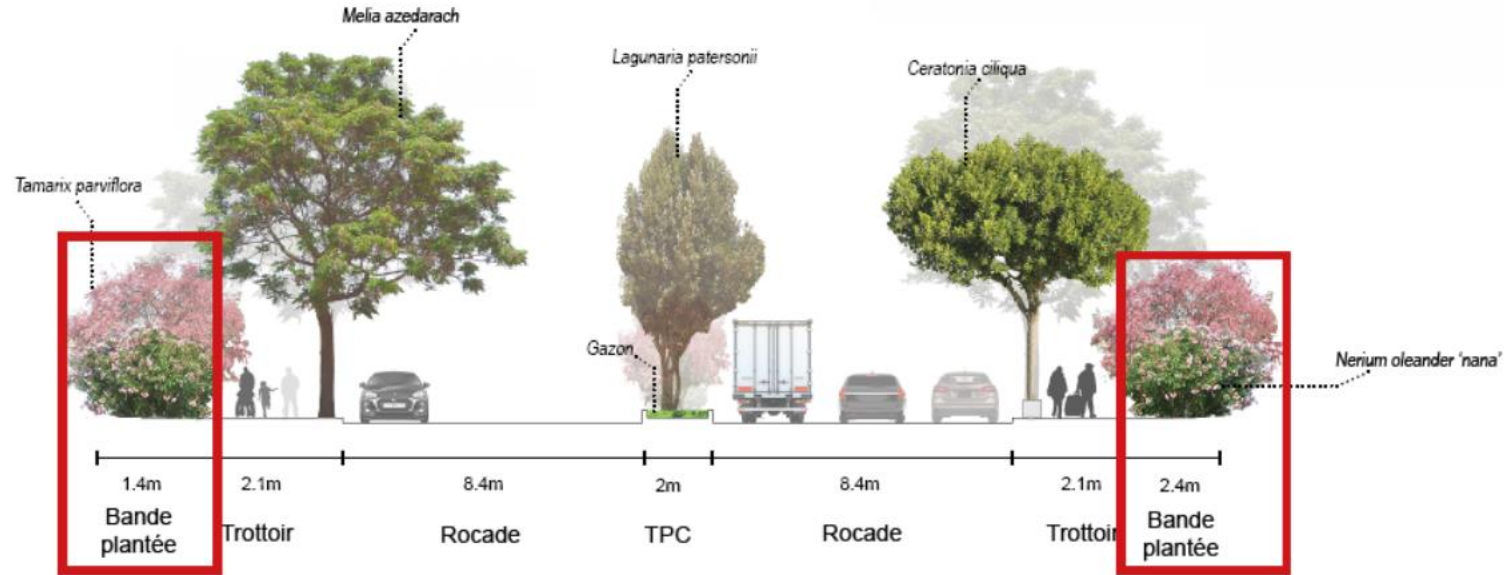

Melia azdarach

Rose et vert foncé : Avenue de la Kasbah

Aménagement
paysager de la
phase prioritaire

Bande plantée strate haute

Tamarix parviflora

Rappel: Bande plantée strate basse

Module 8

Pelargonium graveolens

Ruellia brittonia

Cortaderia selloana

Nerium oleander 'nana'

Pennisetum orientale

PRINCIPE D'AMENAGEMENT

La rocade

2-TPC

Rose et vert gris 