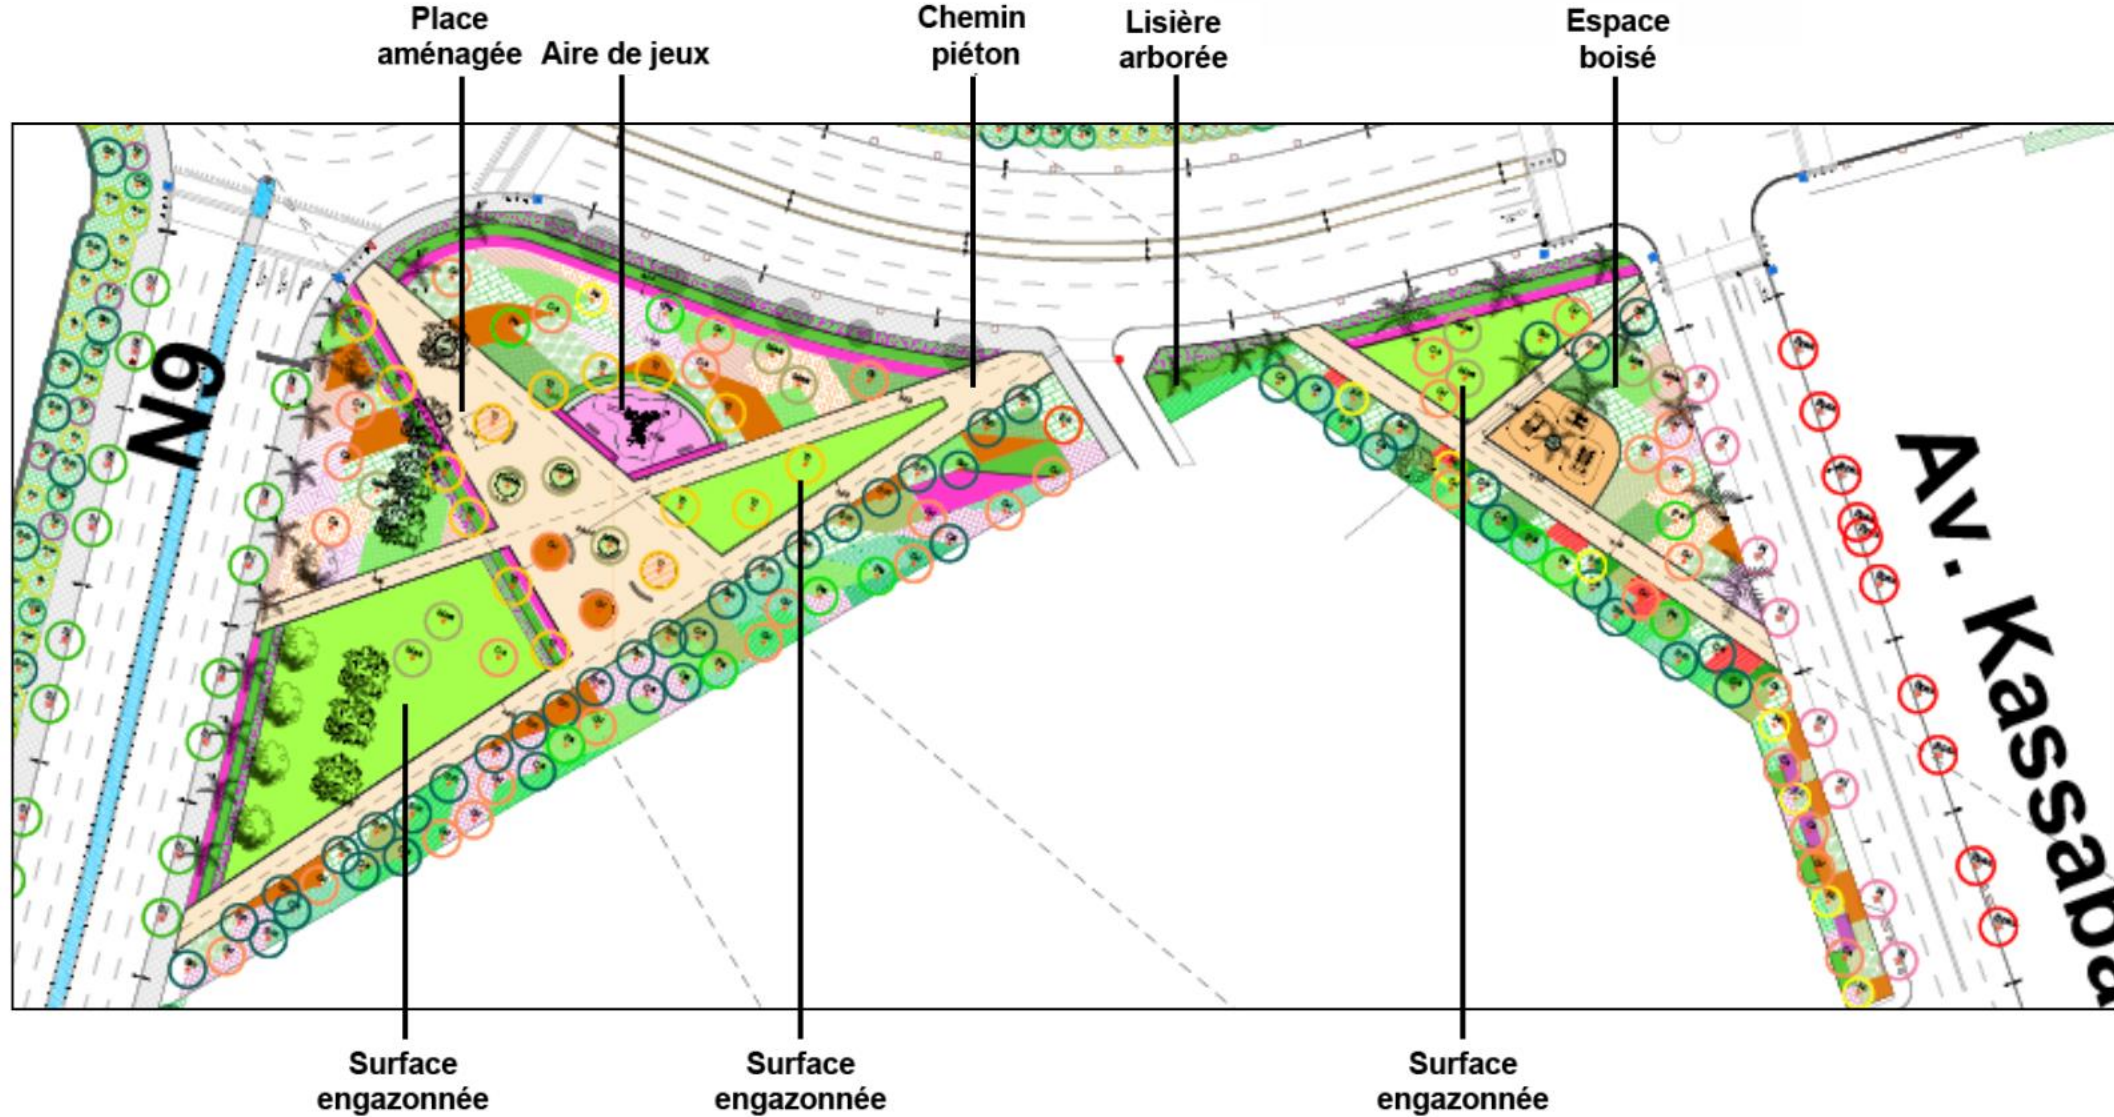

Ruellia brittonia

Cortaderia selloana

Nerium oleander 'nana'

Pennisetum orientale

PRINCIPE D'AMENAGEMENT

La rocade

2-TPC

Rose et vert gris 

Zoysia tenuifolia

Dimorphoteca ecklonis

Atriplex halimus

STRATE HAUTE :

Jacaranda mimosifolia

Albizia julibrissin

Melia azedarach

LES JARDINS DE LA KASBAH

Programme d'aménagement paysager

LES JARDINS DE LA KASBAH

Principe d'aménagement paysager

COUPE AA' :

LES JARDINS DE LA KASBAH

Principe d'aménagement paysager

COUPE BB' :

Kasbah