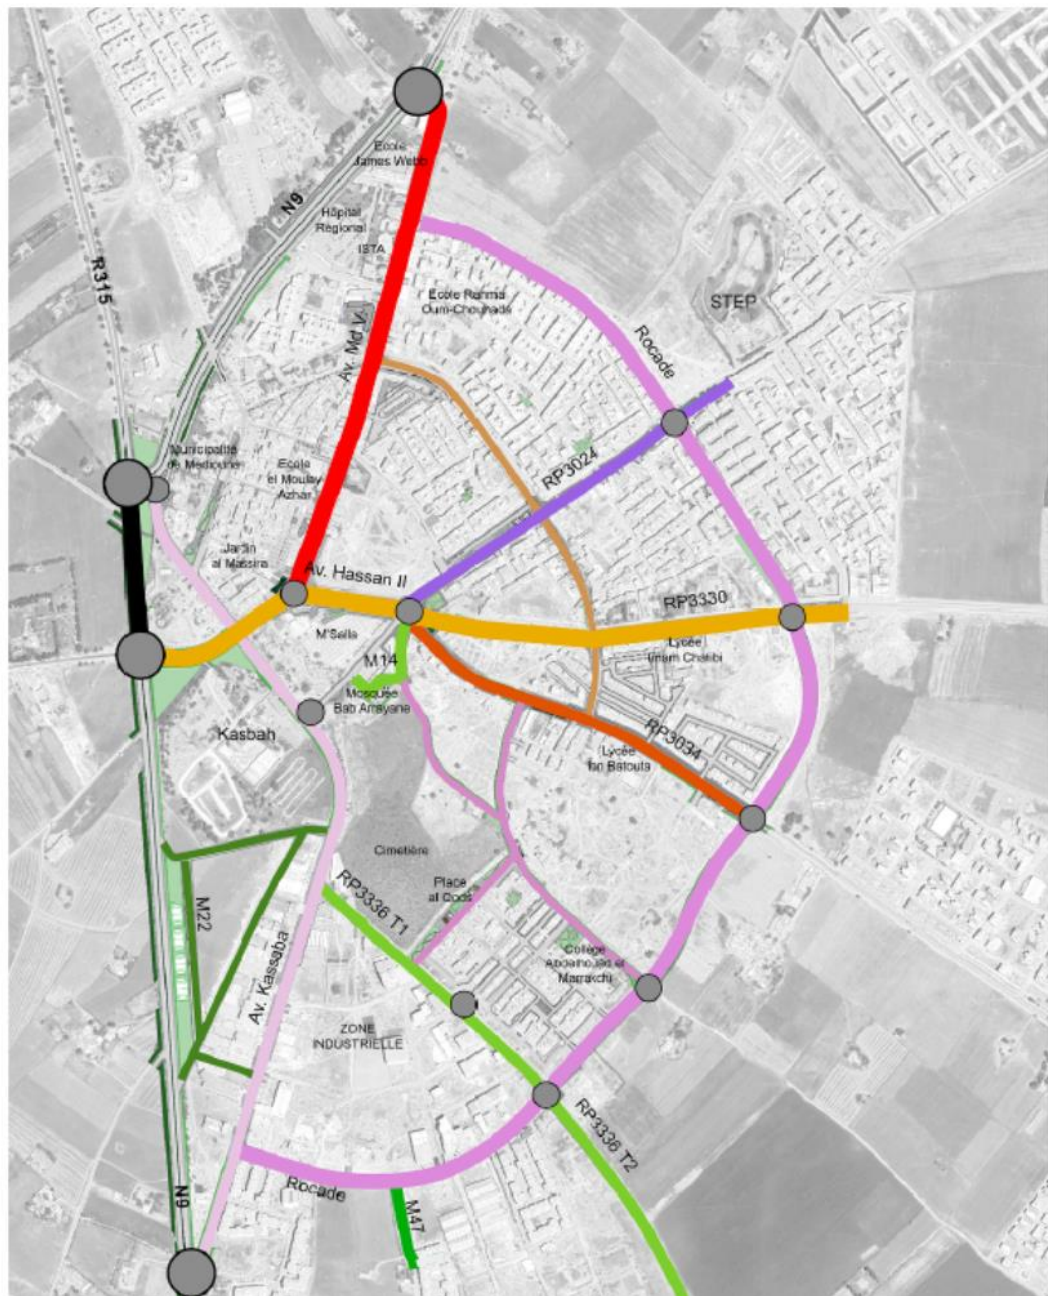

Aménagement paysager Mediouna

PHASAGE DES AMENAGEMENTS PAYSAGERS

-  Phase 1: Voirie phase prioritaire
-  Phase 1: Complément voirie
-  Phase 2: Voirie et parcs et jardins

VOIRIE : IDENTITE PAYSAGERE

Couleur de floraison / feuillage

Jaune orangé : Avenue Hassan II + RP 3330

Tipuana tipu

Brun et jaune orangé : RP 3034

Schinus terebinthifolius

Rouge orange : Avenue Mohammed V

Bleu-mauve et jaune : RP 3024

Jacaranda mimosifolia

Rose et vert gris : Rocade

Ruellia brittonia

Cortaderia selloana

Nerium oleander 'nana'

Pennisetum orientale

PRINCIPE D'AMENAGEMENT

La rocade

2-TPC

Rose et vert gris 

Buddleja davidii

Pennisetum orientale

Retama monosperma

Spartium junceum

Stipa tenuifolia

TPC strate haute

Washingtonia existant

TPC strate basse