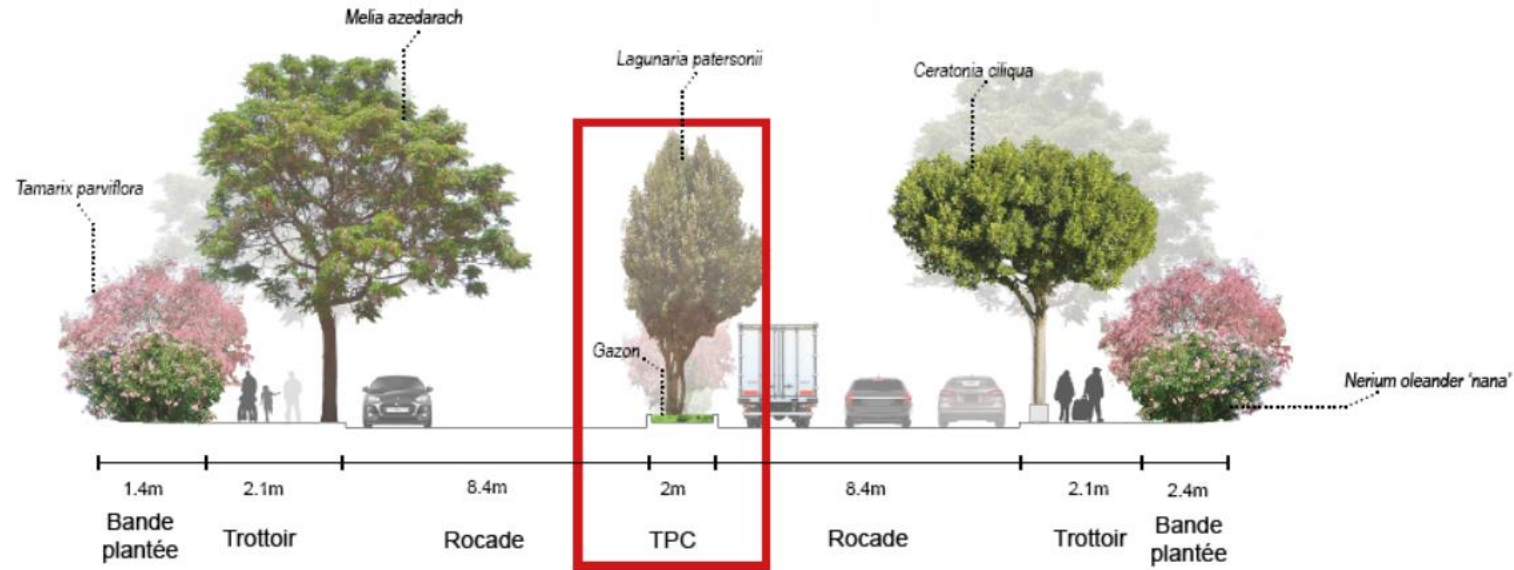

Ruellia brittonia

Cortaderia selloana

Nerium oleander 'nana'

Pennisetum orientale

PRINCIPE D'AMENAGEMENT

La rocade

2-TPC

Rose et vert gris 