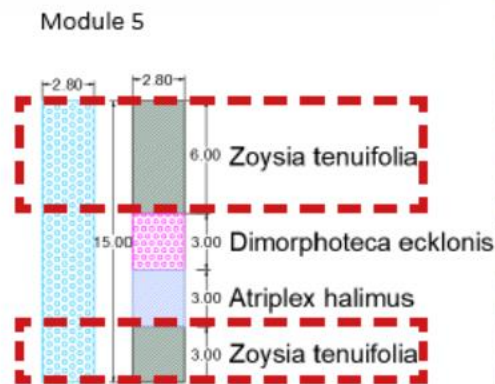

Buddleja davidii

Pennisetum orientale

Retama monosperma

Spartium junceum

Stipa tenuifolia

TPC strate haute

Washingtonia existant

TPC strate basse

Zoysia tenuifolia

Dimorphoteca ecklonis

Atriplex halimus

STRATE HAUTE :

Jacaranda mimosifolia

Albizia julibrissin

Melia azedarach

LES JARDINS DE LA KASBAH

Programme d'aménagement paysager

LES JARDINS DE LA KASBAH

Principe d'aménagement paysager

COUPE AA' :

LES JARDINS DE LA KASBAH

Principe d'aménagement paysager

COUPE BB' :

Kasbah