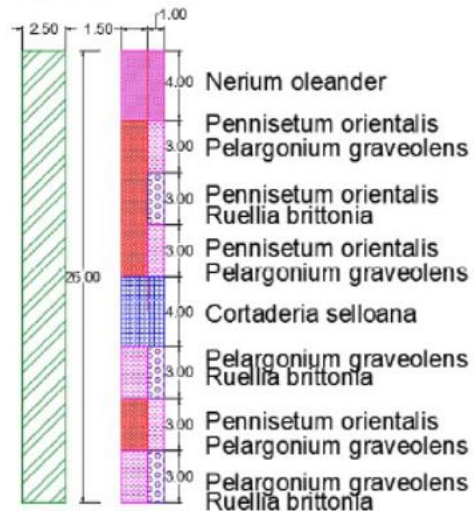

Melia azdarach

Rose et vert foncé : Avenue de la Kasbah

Aménagement
paysager de la
phase prioritaire

Bande plantée strate haute

Tamarix parviflora

Rappel: Bande plantée strate basse

Module 8

Pelargonium graveolens

Ruellia brittonia

Cortaderia selloana

Nerium oleander 'nana'

Pennisetum orientale

PRINCIPE D'AMENAGEMENT

La rocade

2-TPC

Rose et vert gris 