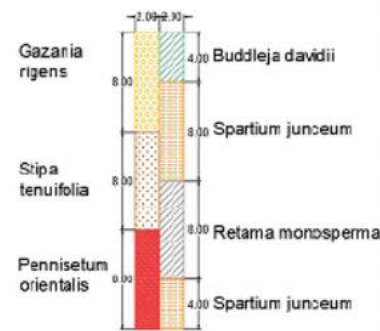

TPC strate haute

Tamarix parviflora

Lagunaria patersonii

TPC strate basse

Pennisetum orientale

Zoysia tenuifolia

Nerium oleander 'nana'

Ruellia brittonia

Bande plantée strate haute

Tamarix parviflora

Caesalpinia gilliesii

Acacia cyclops

Schinus molle

Parkinsonia aculeata

Bande plantée strate basse

Gazania rigens

Buddleja davidii

Pennisetum orientale

Retama monosperma

Spartium junceum

Stipa tenuifolia

TPC strate haute

Washingtonia existant

TPC strate basse