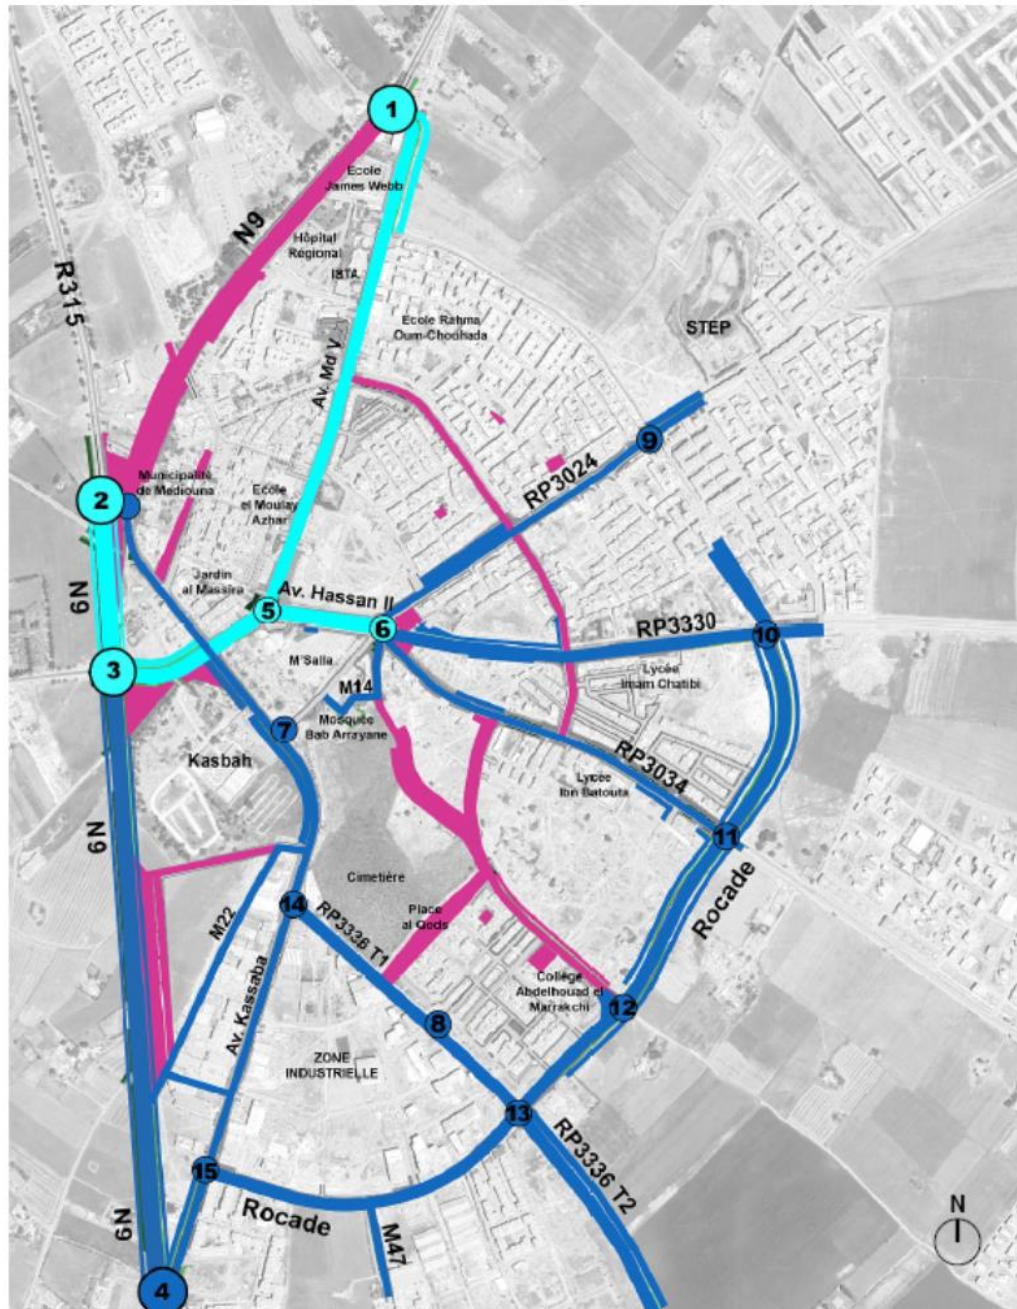

Aménagement paysager Mediouna

PHASAGE DES AMENAGEMENTS PAYSAGERS

-  Phase 1: Voirie phase prioritaire
-  Phase 1: Complément voirie
-  Phase 2: Voirie et parcs et jardins

VOIRIE : IDENTITE PAYSAGERE

Couleur de floraison / feuillage

Jaune orangé : Avenue Hassan II + RP 3330

Tipuana tipu

Brun et jaune orangé : RP 3034

Schinus terebinthifolius

Rouge orange : Avenue Mohammed V

Bleu-mauve et jaune : RP 3024

Jacaranda mimosifolia

Rose et vert gris : Rocade

TPC strate haute

Tamarix parviflora

Lagunaria patersonii

TPC strate basse

Pennisetum orientale

Zoysia tenuifolia

Nerium oleander 'nana'

Ruellia brittonia

Buddleja davidii

Pennisetum orientale

Retama monosperma

Spartium junceum

Stipa tenuifolia

TPC strate haute

Washingtonia existant

TPC strate basse